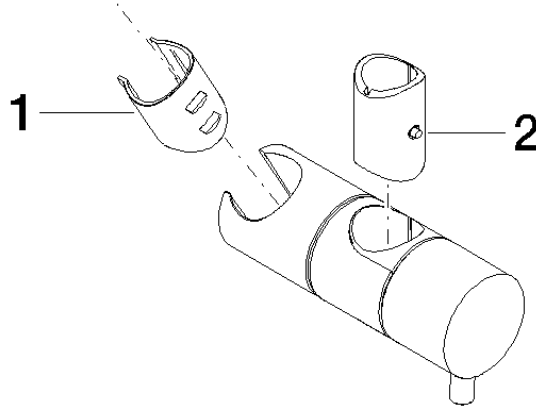

12 580 970

• per diametro del tubo 18 mm

Compatibile con: IMO, LULU, MADISON,
MEM, TARA, CL.1, LISSÉ, VAIA, META,
CYO

	Cromato	12 580 970-00
	Platinato spazzolato	12 580 970-06
	Platinato	12 580 970-08
	Ottone (Oro 23k)	12 580 970-09
	Dark Chrome	12 580 970-19
	Light Gold	12 580 970-26
	Light Gold spazzolato	12 580 970-27
	Ottone spazzolato (Oro 23k)	12 580 970-28
	Nero opaco	12 580 970-33
	Bronzo spazzolato	12 580 970-42
	Champagne spazzolato (Oro 22k)	12 580 970-46
	Champagne (Oro 22k)	12 580 970-47
	Cromo spazzolato	12 580 970-93
	Dark Platinum spazzolato	12 580 970-99

12 580 970

mm [inches]

12 580 970

Parts for other
finishes can be found
here: Platinato
spazzolato

Elenco delle parti di ricambio

N.	Codice articolo	Denominazione	Quantità necessaria	Tempo di produzione
1	09 12 12 217 90	bussola	1	2
2	08 18 40 579 90	adattatore	1	2