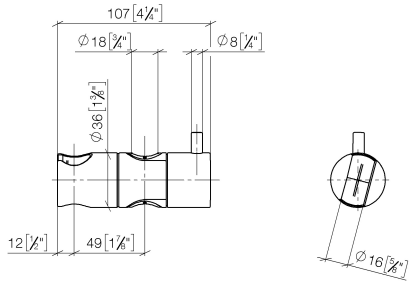

12 580 970

• per diametro del tubo 18 mm

Compatibile con: IMO, LULU, MADISON,
MEM, TARA, CL.1, LISSÉ, VAIA, META,
CYO

	Cromato	12 580 970-00
	Platinato spazzolato	12 580 970-06
	Platinato	12 580 970-08
	Ottone (Oro 23k)	12 580 970-09
	Dark Chrome	12 580 970-19
	Light Gold	12 580 970-26
	Light Gold spazzolato	12 580 970-27
	Ottone spazzolato (Oro 23k)	12 580 970-28
	Nero opaco	12 580 970-33
	Bronzo spazzolato	12 580 970-42
	Champagne spazzolato (Oro 22k)	12 580 970-46
	Champagne (Oro 22k)	12 580 970-47
	Cromo spazzolato	12 580 970-93
	Dark Platinum spazzolato	12 580 970-99

12 580 970

mm [inches]

12 580 970

Parts for other
finishes can be found
here: Platinato
spazzolato

Elenco delle parti di ricambio

N.	Codice articolo	Denominazione	Quantità necessaria	Tempo di produzione
1	09 12 12 217 90	bussola	1	2
2	08 18 40 579 90	adattatore	1	2